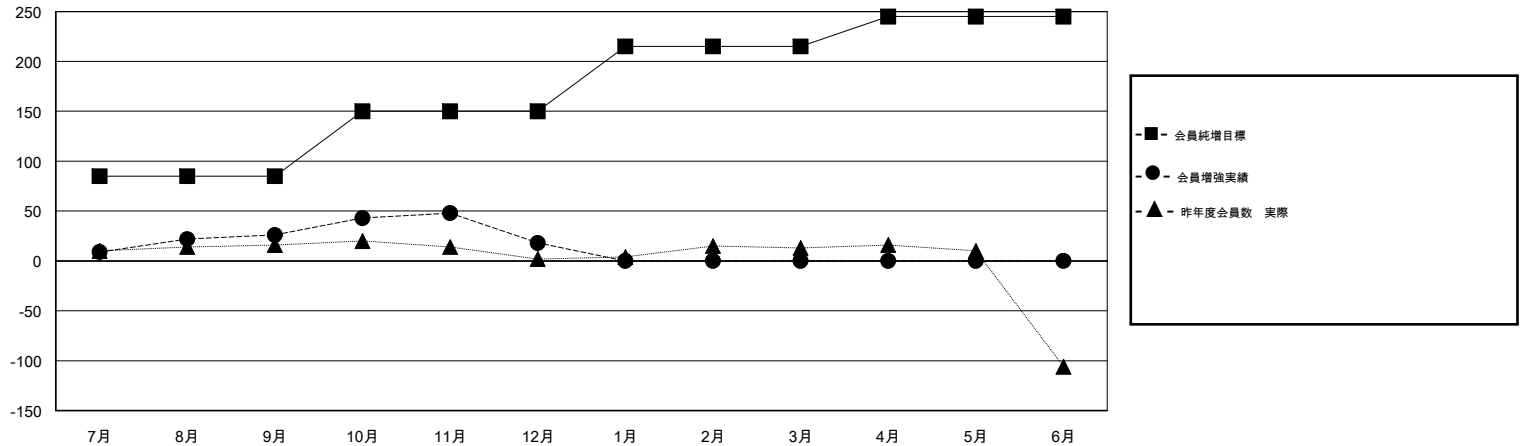

MONTHLY MEMBERSHIP PROGRESS REPORT

District 335 A

Results as of: 12/31/2017

GMT: MASAYOSHI MARUYAMA, YASUHISA NAKAMURA

地域 JAPAN

GMT会則地域

クラブ				名			
結果: 2017-2018				結果: 2017-2018			
四半期	新クラブ目標	新クラブ	解散クラブ	四半期	会員純増目標	会員増強実績	退会者(転籍を含む) 実際
7月/8月/9月	0	0	0	7月/8月/9月	85	64	37
10月/11月/12月	0	0	0	10月/11月/12月	65	37	45
1月/2月/3月	1	0	0	1月/2月/3月	65	0	0
4月/5月/6月	0	0	0	4月/5月/6月	30	0	0

新クラブ目標及び実績累計

会員目標及び実績累計

解散クラブ: 0	40 CLUBS OF 77 一名以上の新会員を登録	男女別
退会者	会員累計データを見るには、ここをクリック ク	男性 1,634 (78.78%)
物故会員 12		女性 440 (21.22%)
クラブ解散 0		女性%年度目標: 30%
その他 70		世帯主/家族会員合計 395
合計 82		国際会費半額の家族会員 215